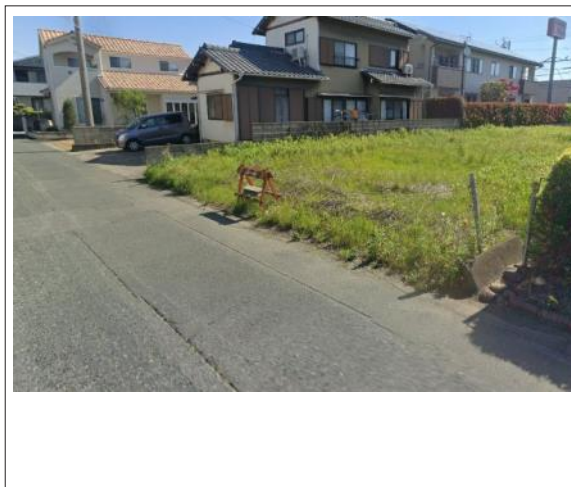

磐田市豊岡 土地 1,480万円

区画図

写真

現地案内図

写真

物件概要

物件種目	土地		
物件名	磐田市豊岡 売地 1,480万円		
所在地	静岡県磐田市豊岡		
価格	1,480万円		
坪単価	115,244円	土地面積	公簿 424.54m ²

管理物件番号	11982		
私道負担面積			
交通	JR東海道本線 豊田町駅 バス停: 遠鉄バス「竜洋支所」 徒歩2分		
現況	更地	引渡時期	相談
設備	水道: 公営/ ガス: プロパン/ 排水: 下水/		
建築条件			
地目	宅地		
地勢	平坦		
都市計画	市街化区域		
用途地域	第一種住居		
建ぺい率	60%		
容積率	200%		
土地権利	所有権		
国土法	不要		
接道状況	状況: 二方(除角地) 西側 幅員6m 公道に9.1m接面 東側 幅員8m 公道に9.8m接面		
取引形態	仲介		
小学校	竜洋西小学校 1,800m		
中学校	竜洋中学校 280m		
備考	現況渡し 上下水道引込要		